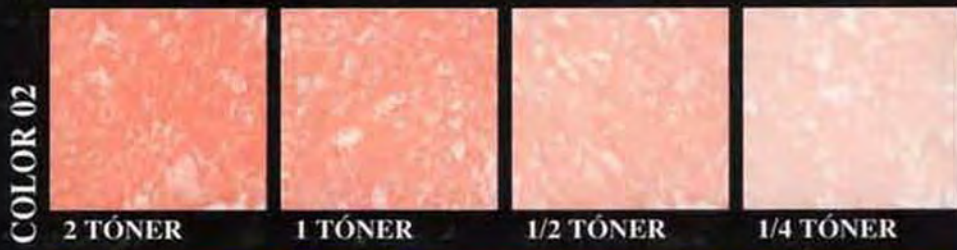

DECORACIÓN
PARA INTERIOR

DECORACIÓN MONOCOLOR

Efectos que nunca envejecen, y que con el tiempo son venerados.

DECORACIÓN BICOLOR

Un estilo diferente.

COMBINACIÓN CON GRECAS (Bords)

La búsqueda de los detalles.

CARTA DE COLORES
ANTIGUAS TIERRAS
FLORENTINAS
PARA INTERIOR

Los colores de este Catálogo son orientativos.

COLOR 03 1 TÓNER