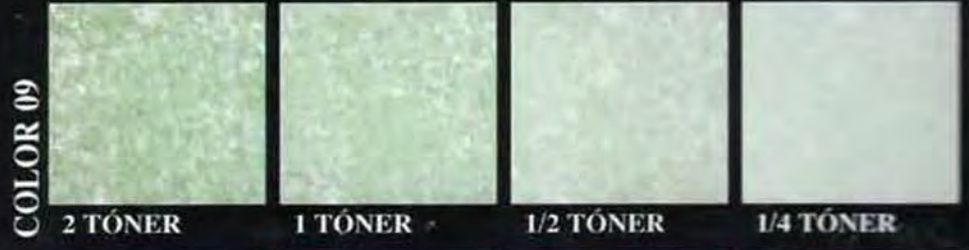

DECORACIÓN
PARA INTERIOR

DECORACIÓN MONOCOLOR

Efectos que nunca envejecen, y que con el tiempo son venerados.

DECORACIÓN BICOLOR

Un estilo diferente.

COMBINACIÓN CON GRECAS (Bords)

La búsqueda de los detalles.

CARTA DE COLORES
ANTIGUAS TIERRAS
FLORENTINAS
PARA INTERIOR

Los colores de este Catálogo son orientativos.

COLOR 03 1 TÓNER