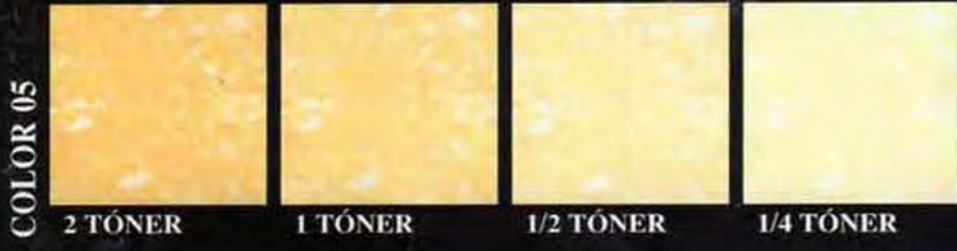

DECORACIÓN
PARA INTERIOR

DECORACIÓN MONOCOLOR

Efectos que nunca envejecen, y que con el tiempo son venerados.

DECORACIÓN BICOLOR

Un estilo diferente.

COMBINACIÓN CON GRECAS (Bords)

La búsqueda de los detalles.

CARTA DE COLORES
ANTIGUAS TIERRAS
FLORENTINAS
PARA INTERIOR

Los colores de este Catálogo son orientativos.

COLOR 03 1 TÓNER