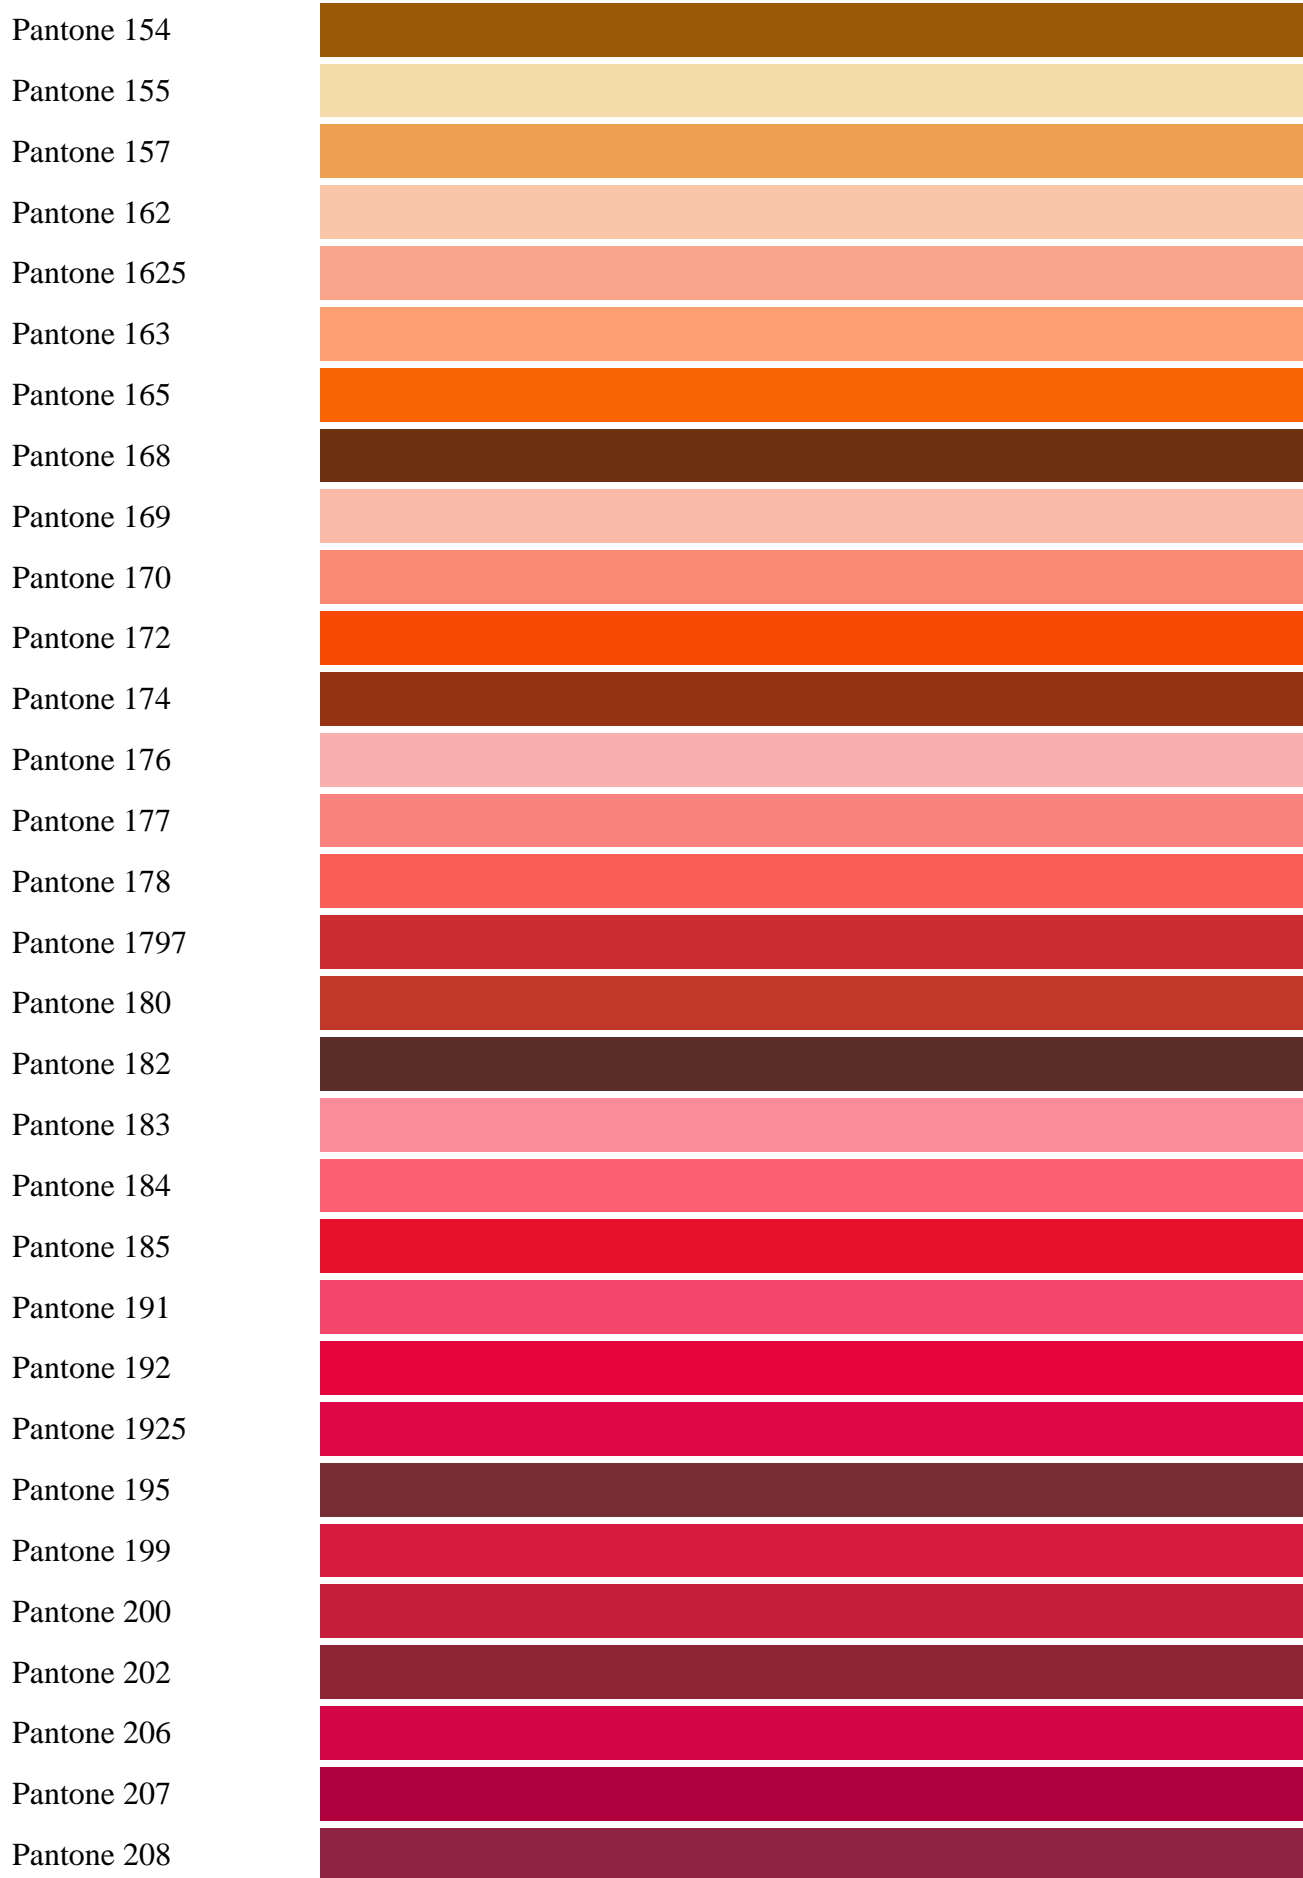

Carta de colores Pantone

Pantone es uno de los sistemas de control de color más utilizados en la actualidad. Pantone se fundó en Estados Unidos en 1962. La numeración con la que se identifican los colores es enorme y llega a la identificación de alrededor de diez mil colores, pero dentro del diseño de interiores y arquitectura ronda los dos mil aproximadamente.

Una de sus características es la excelente numeración de la carta de colores. Cada uno de los colores impresos en ésta tiene un número identificador, por lo que es imposible equivocarse de tonalidad al elegir un color, solo basta referirse a la carta de colores Pantone para reproducir el tono determinado.

Pantone 100	
Pantone 101	
Pantone 109	
Pantone 115	
Pantone 116	
Pantone 119	
Pantone 120	
Pantone 1205	
Pantone 121	
Pantone 123	
Pantone 134	
Pantone 136	
Pantone 137	
Pantone 139	
Pantone 141	
Pantone 148	
Pantone 151	

Pantone 284
Pantone 285
Pantone 286
Pantone 290
Pantone 292
Pantone 293
Pantone 294
Pantone 297
Pantone 298
Pantone 2985
Pantone 299
Pantone 300
Pantone 301
Pantone 304
Pantone 306
Pantone 310
Pantone 3105
Pantone 312
Pantone 3125
Pantone 313
Pantone 3145
Pantone 3165
Pantone 317
Pantone 319
Pantone 320
Pantone 324
Pantone 327
Pantone 3285
PANTONE 3292
PANTONE 331
PANTONE 333